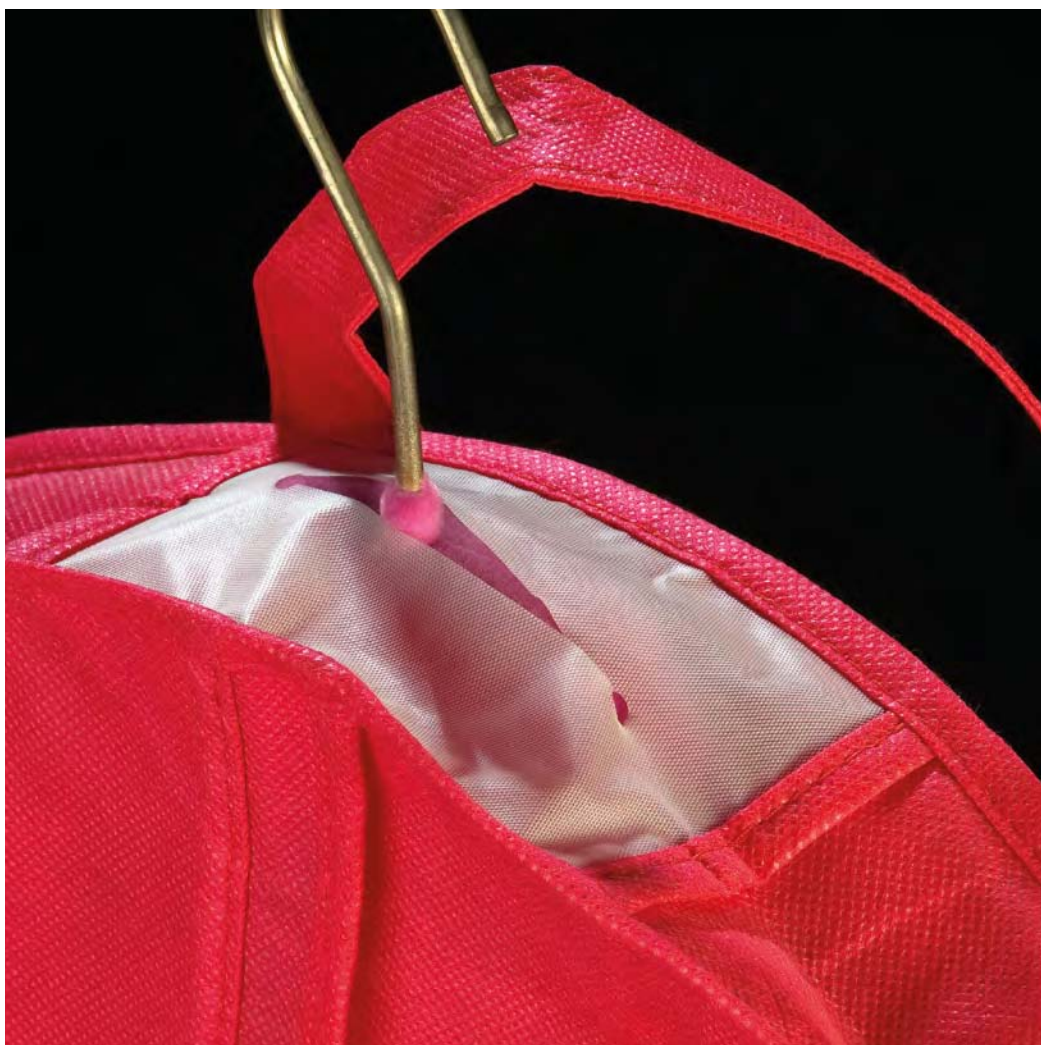

Θήκες Ρούχων nonwoven line

υφασμάτινες θήκες
από nonwoven
πολυπροπυλένιο (PP)

Επιλογές

Φερμουάρ
Διαφανές PVC παράθυρο
Τρουκς μεταλλικά (eyelets)
Χρωματιστό ρέλι

Επιλογές Εκτύπωσης

Μεταξοτυπία

Μεγέθη

Διαστάσεις της επιλογής σας