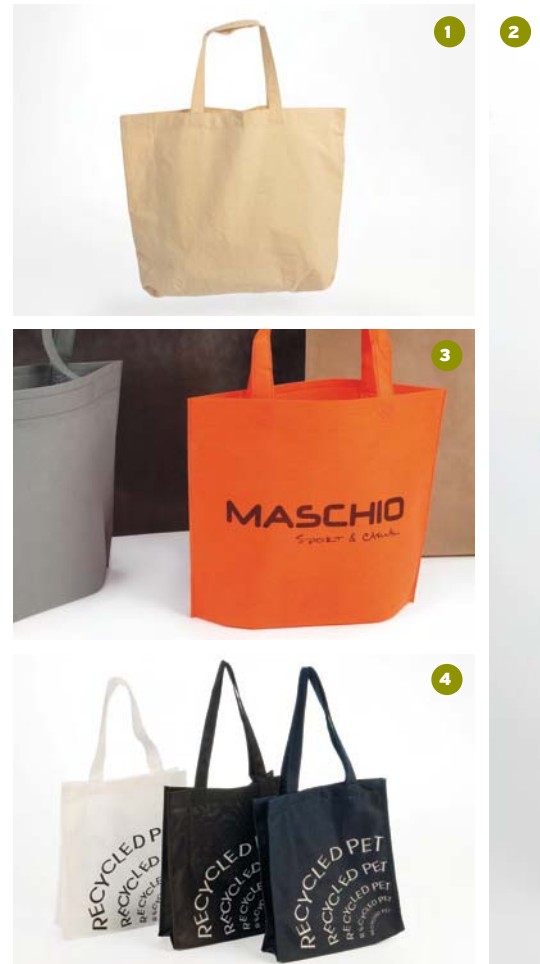

eco packaging

τι είναι η οικολογική συσκευασία

Τα συμβατικά προϊόντα συσκευασίας ακολουθούν συγκεκριμένη γραμμική πορεία ζωής. Ξεκινώντας από την χρησιμοποίηση και δέσμευση φυσικών πόρων για την παραγωγή τους, περνάνε στην κατανάλωση και τέλος στον ενταφιασμό τους στο έδαφος. Με την οικολογική συσκευασία επεμβαίνουμε σε ένα ή περισσότερα από αυτά τα τρία στάδια για να μειώσουμε τις αρνητικές συνέπειες στο οικοσύστημα.

επαναχρησιμοποιούμενα προϊόντα

Μείωση της κατανάλωσης τσαντών με την επαναχρησιμοποίηση προϊόντων συσκευασίας. Πρόκειται για συσκευασία μεγάλης αντοχής. Υπολογίζεται ότι πάνω από δέκα εκατομμύρια πλαστικές σακούλες καταναλώνονται καθημερινά στην Ελλάδα. Στόχος είναι η μείωση αυτών των αριθμών με τα επαναχρησιμοποιούμενα προϊόντα.

1. Canvas Βαμβακερή τσάντα. 2. Foldable

Διπλώνουν και τοποθετούνται εύκολα στην τσάντα σας για να χρησιμοποιηθούν όταν τις χρειαστείτε.

3. Sonic Τσάντες πολλαπλών χρήσεων. 4. Pet

Τσάντες από ανακυκλωμένα πλαστικά μπουκάλια. Το πλαστικό ανακατασκευάζεται σε μαλακές ίνες που πλέκονται και δημιουργούν μια πάνινη αίσθηση.

5. Woven Τσάντες πολλαπλών χρήσεων.