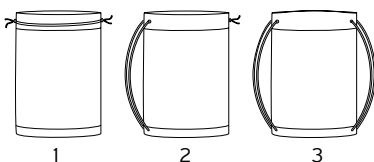

Επιλογές

Τρουκς μεταλλικά (eyelets)
Μεγάλη ποικιλία κορδονιών
Μελάνια ματ

Επιλογές Εκτύπωσης

Φλεξογραφία

Μεγέθη

Διαστάσεις της επιλογής σας

Υλικά

PE υψηλής πυκνότητας (HD)
PE χαμηλής πυκνότητας (LD)
PE με χρωμέ επικάλυψη

Τύποι

1. Krizia
2. Beach
3. Backpack

Die Cut plastic line

τσάντες πολυαιθυλενίου
με χούφτα

Επιλογές

Πιέτα στον πάτο

Πιέτα στο πλάι

Διπλή χούφτα με γύρισμα στο πάνω μέρος